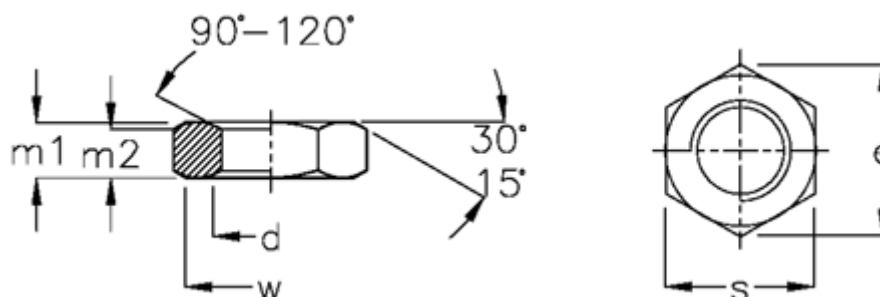

Varenummer: 201855091

Beskrivelse: Kontramøtrik iso 4035-M6 Rustfast

## Mål

d	= M6	s max = 10.0
d max	= 6.75	s min = 9.78
d min	= 6.0	w = 8.9
e	= 11.05	
Gevind stigning	= 1.00	
m1 max	= 3.2	
m1 min	= 2.90	
m2	= 2.3	